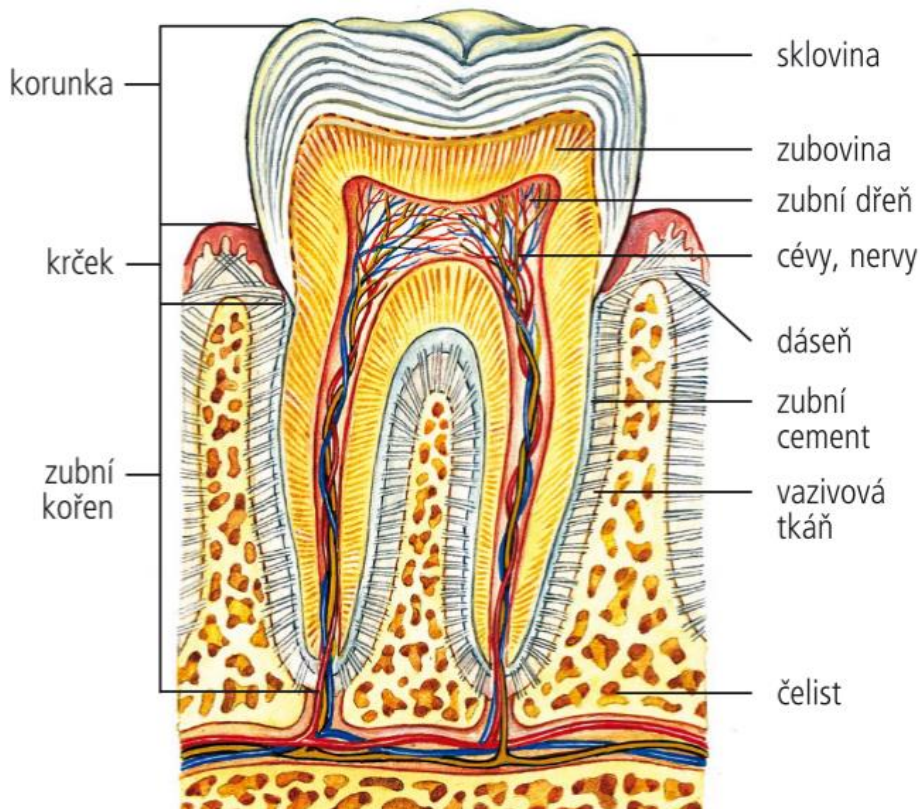

Soustava trávicí

- zpracovává přijímanou potravu => příjem živin

Chrup

- **typy zubů:**
 - řezáky
 - špičáky
 - zuby třenové
 - stoličky
- **typy chrupu:**
 - mléčný (20 zubů)
 - trvalý (32 zubů)

Stavba zubu

- vnější: - korunka
 - krček
 - kořen
- vnitřní: - sklovina
 - zubovina
 - tmel = cement
 - dřeň
- **ozubice** = tuhé vazivo upevňující kořen zubu v zubním lůžku

stavba zubu:

Mléčný a trvalý chrup: